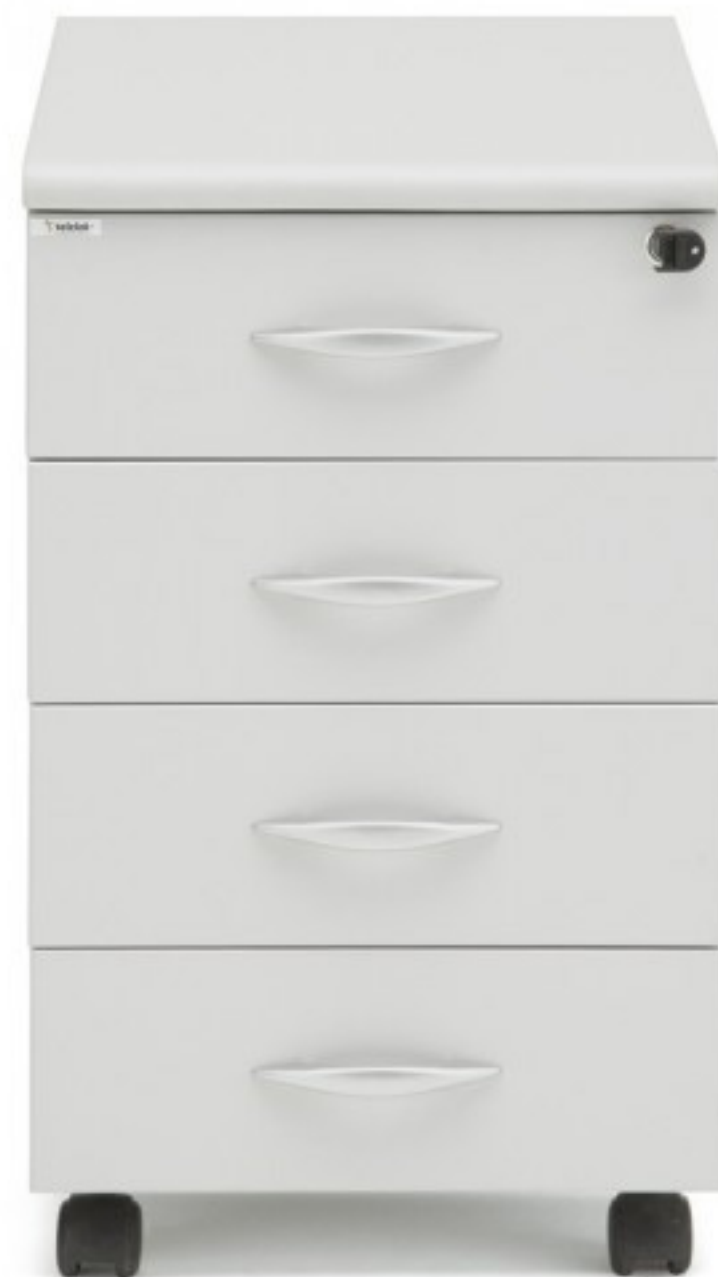

Gaveteiro Volante

Especificação Técnica:

Cores:

Platina.

Opções disponíveis:

Espaldar Médio e Alto.

Medidas:

60cm x 48,5cm x 60cm (LxPxA)

Descrição:

Gaveteiro volante (rodízios) com 4 gavetas compartilhadas, tampo superior em MDP 25mm liso e laminado; corpo e frente de gavetas em MDP 18mm liso e laminado, com fechamento em chave e puxador lateral.