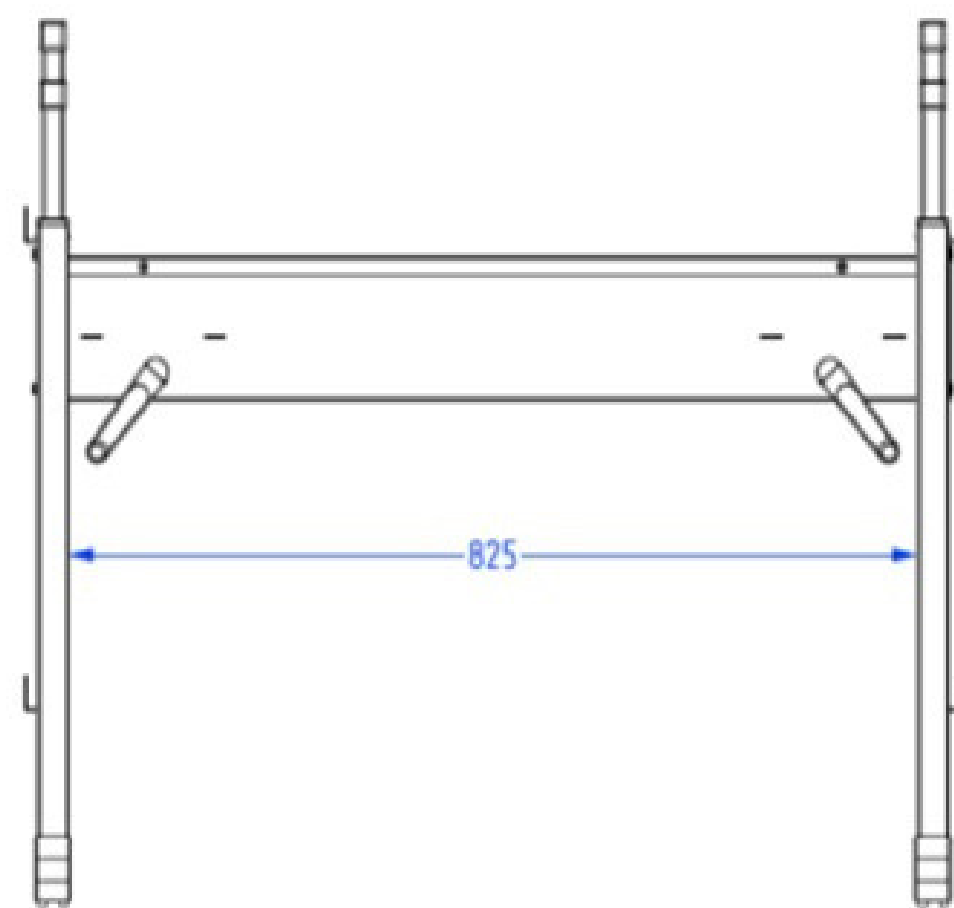

## Linha Hoffic Design

**MEDIDAS:**

L 1200 | P 600 | A 750

## Linha Hoffic Volt

**MEDIDAS:**  
L 1200 | P 600 | A 750

## Linha Rebatível

**MEDIDAS:**

L 1200 | P 600 | A 740

# Linha Call Center

**MEDIDAS TAMPO DIANTEIRO**  
L 900 | P 450 | A 645-950

**MEDIDAS TAMPO TRASEIRO**  
L 900 | P 300 | A 645-780

telelok®