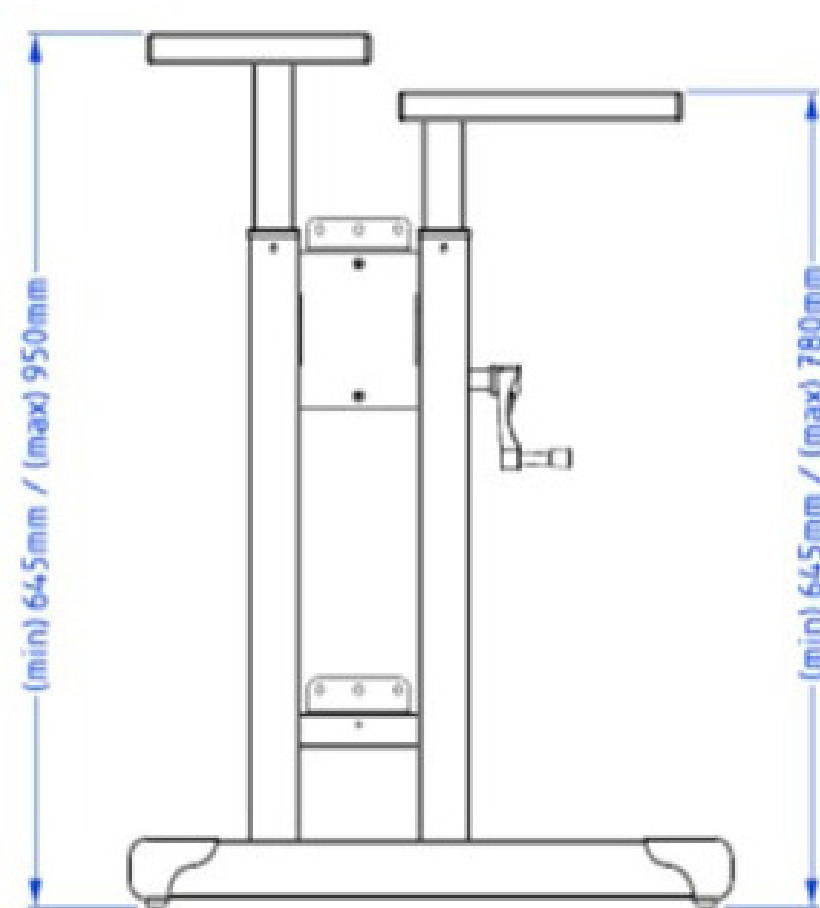

## Linha Hoffic Design

**MEDIDAS:**

L 1200 | P 600 | A 750

## Linha Hoffic Volt

**MEDIDAS:**  
L 1200 | P 600 | A 750

## Linha Rebatível

**MEDIDAS:**

L 1200 | P 600 | A 740

# Linha Call Center

**MEDIDAS TAMPO DIANTEIRO**  
L 900 | P 450 | A 645-950

**MEDIDAS TAMPO TRASEIRO**  
L 900 | P 300 | A 645-780

telelok®