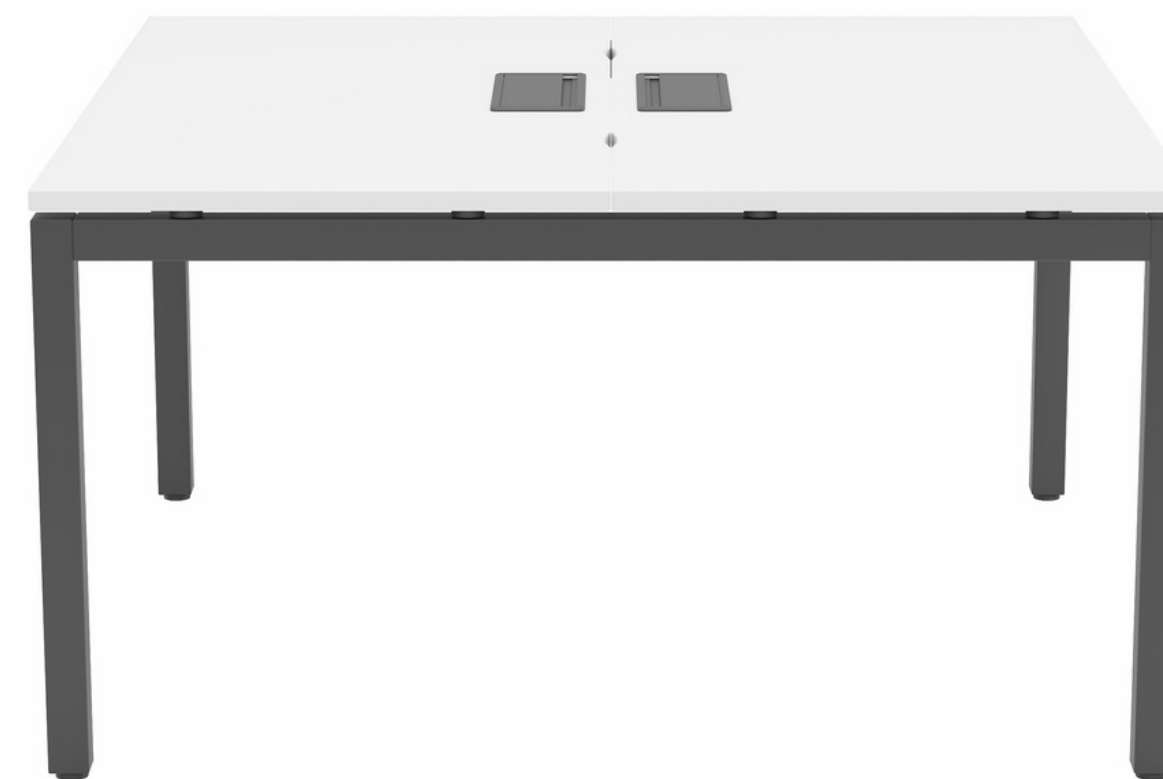

120cm x 60cm x 74cm

100cm x 60cm x 74cm (LxPxA)

Descrição:

Mesa retangular com tampo em MDP 25mm laminado com borda reta. Painel de travamento frontal em MDP 18mm laminado. Pés trave em tubo de aço 50x50mm com abertura na parte inferior que permite a passagem da fiação. Caixa de conectividade com tampa basculante.

Descrição:

Mesa em "L" com profundidade de 50cm e 60cm, com tampo flutuante em MDP 25mm laminado e borda reta. Painel de travamento frontal em MDP 18mm laminado. Pés trave em tubo de aço 50x50mm com abertura na parte inferior que permite a passagem da fiação. Caixa de conectividade com tampa basculante.

Mesa plataforma dupla com tampo em MDP 25mm laminado e borda reta. Módulo Central com pés trave em tubo de aço 50x50mm. Módulo Auxiliar com pé intermediário tipo shaft em aço, que permite a passagem de cabos, com tampa de saque frontal. Possui calha sob o tampo e caixa de conectividade com tampa basculante. Divisor frontal opcional, medindo 110cm x 34cm em laminado MDP branco com 18mm de espessura, fixado ao tampo da plataforma.

Descrição:

Mesa de reunião circular com tampo em MDP 25mm laminado e borda reta. Pé estrela em aço com abertura na parte inferior que permite a passagem da fiação. Possui caixa de conectividade com tampa basculante.