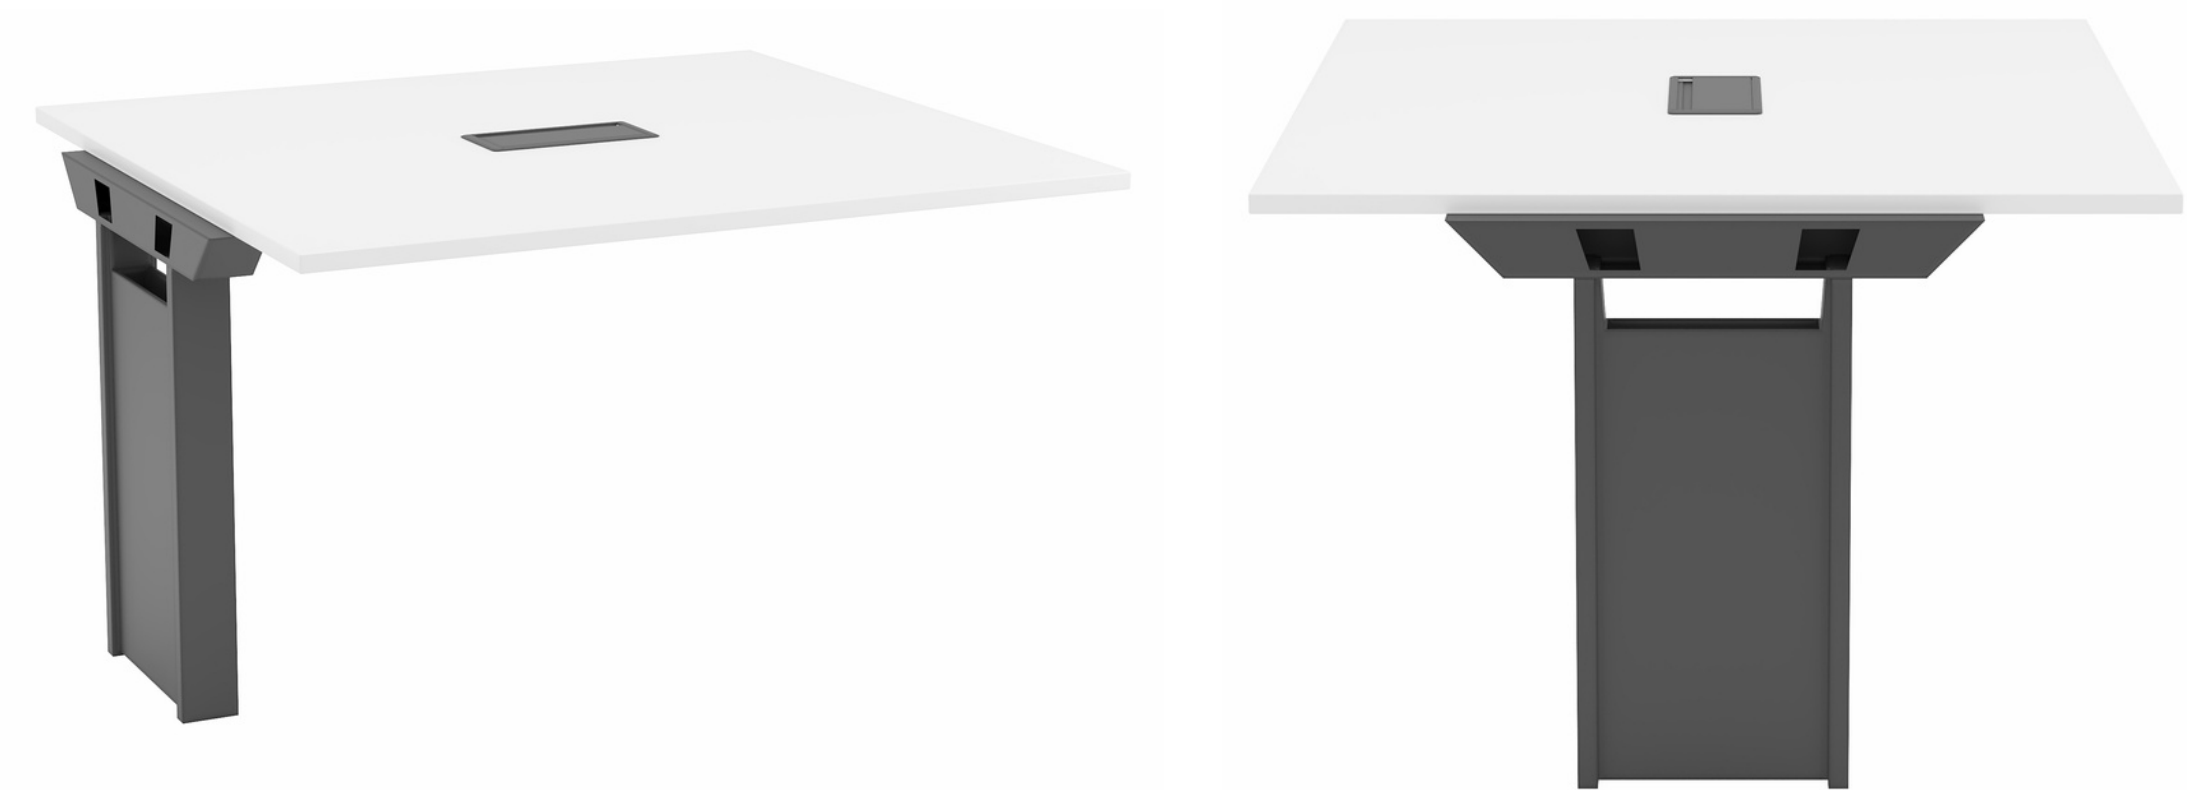

Descrição:

Mesa em "L" com profundidade de 50cm e 60cm, com tampo flutuante em MDP 25mm laminado e borda reta. Painel de travamento frontal em MDP 18mm laminado. Pés trave em tubo de aço 50x50mm com abertura na parte inferior que permite a passagem da fiação. Caixa de conectividade com tampa basculante.

Mesa plataforma dupla com tampo em MDP 25mm laminado e borda reta. Módulo Central com pés trave em tubo de aço 50x50mm. Módulo Auxiliar com pé intermediário tipo shaft em aço, que permite a passagem de cabos, com tampa de saque frontal. Possui calha sob o tampo e caixa de conectividade com tampa basculante. Divisor frontal opcional, medindo 110cm x 34cm em laminado MDP branco com 18mm de espessura, fixado ao tampo da plataforma.

Mesa de reunião retangular com tampo em MDP 25mm laminado e borda reta. Módulo Central com pés trave em tubo de aço 50x50mm com abertura na parte inferior que permite a passagem da fiação. Módulo Auxiliar com pé intermediário tipo shaft em aço, que permite a passagem de cabos, com tampa de saque frontal. Possui caixa de conectividade com tampa basculante.

Descrição:

Mesa de reunião circular com tampo em MDP 25mm laminado e borda reta. Pé estrela em aço com abertura na parte inferior que permite a passagem da fiação. Possui caixa de conectividade com tampa basculante.